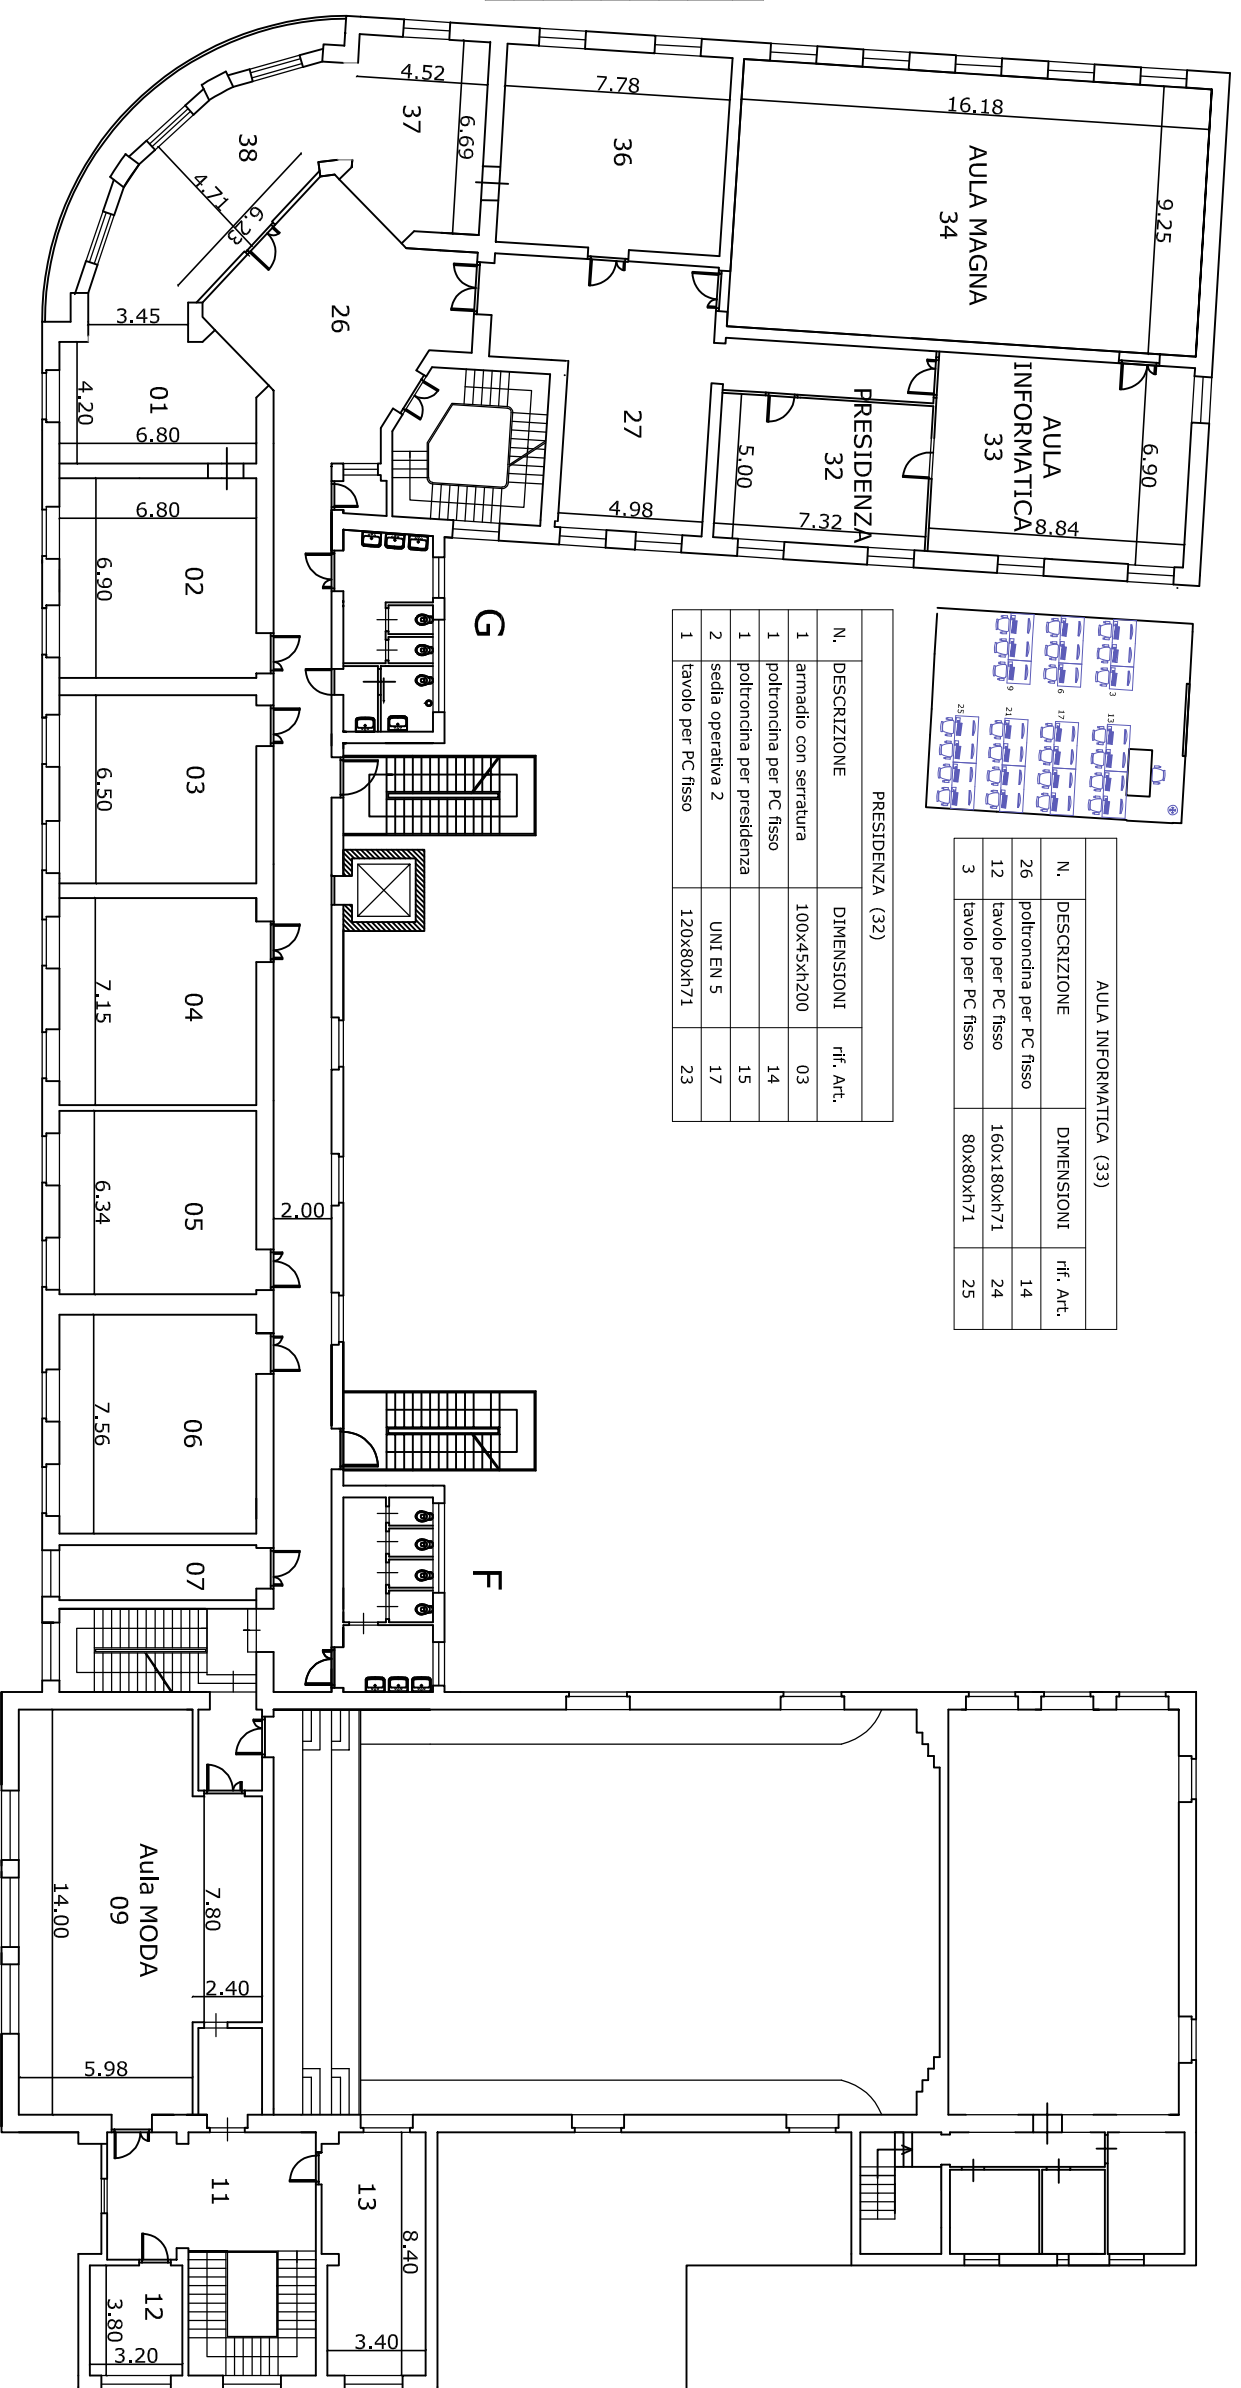

## PIANO PRIMO MAX FABIANI GORIZIA

AULA (36)			
N.	DESCRIZIONE	DIMENSIONI	rif. Art.
25	banco studente	70x50xh71	04
1	cattedra con predisposizione per PC	140x70xh76	07
1	lavagna a muro	130xh100	08
3	mobile a giorno a 10 caselle	100x43xh200	10
25	sedia studente	UNI EN 5	12
1	sedia docente		13
3	appendiabiti a parete	serie da 10	18

AULA INFORMATICA (33)			
N.	DESCRIZIONE	DIMENSIONI	rif. Art.
26	poltroncina per PC fisso		14
12	tavolo per PC fisso	160x180xh71	24
3	tavolo per PC fisso	80x80xh71	25

PRESIDENZA (32)			
N.	DESCRIZIONE	DIMENSIONI	rif. Art.
1	armadio con serratura	100x45xh200	03
1	poltroncina per PC fisso		14
1	poltroncina per presidenza		15
2	sedia operativa 2	UNI EN 5	17
1	tavolo per PC fisso	120x80xh71	23

AULE (02-03-04-05-06)			
N.	DESCRIZIONE	DIMENSIONI	rif. Art.
125	banco studente	70x50xh71	04
5	cattedra con predisposizione per PC	140x70xh76	07
5	lavagna a muro	130xh100	08
15	mobile a giorno a 10 caselle	100x43xh200	10
125	sedia studente	UNI EN 5	12
5	sedia docente		13
15	appendiabiti a parete	serie da 10	18

AULA MODA (09)			
N.	DESCRIZIONE	DIMENSIONI	rif. Art.
5	armadio metallico ante a vetro	180x45xh200	01
3	cassettera 10 cassette formato A0		06
1	cattedra con predisposizione per PC	140x70xh76	07
1	sedia docente		13
2	poltroncina per PC fisso		14
10	sedia operativa 2	UNI EN 5	17
20	sgabello senza ruote	h 48-60	19
11	tavolo multiuso	200x80xh76	21
2	tavolo per PC fisso	120x80xh71	23