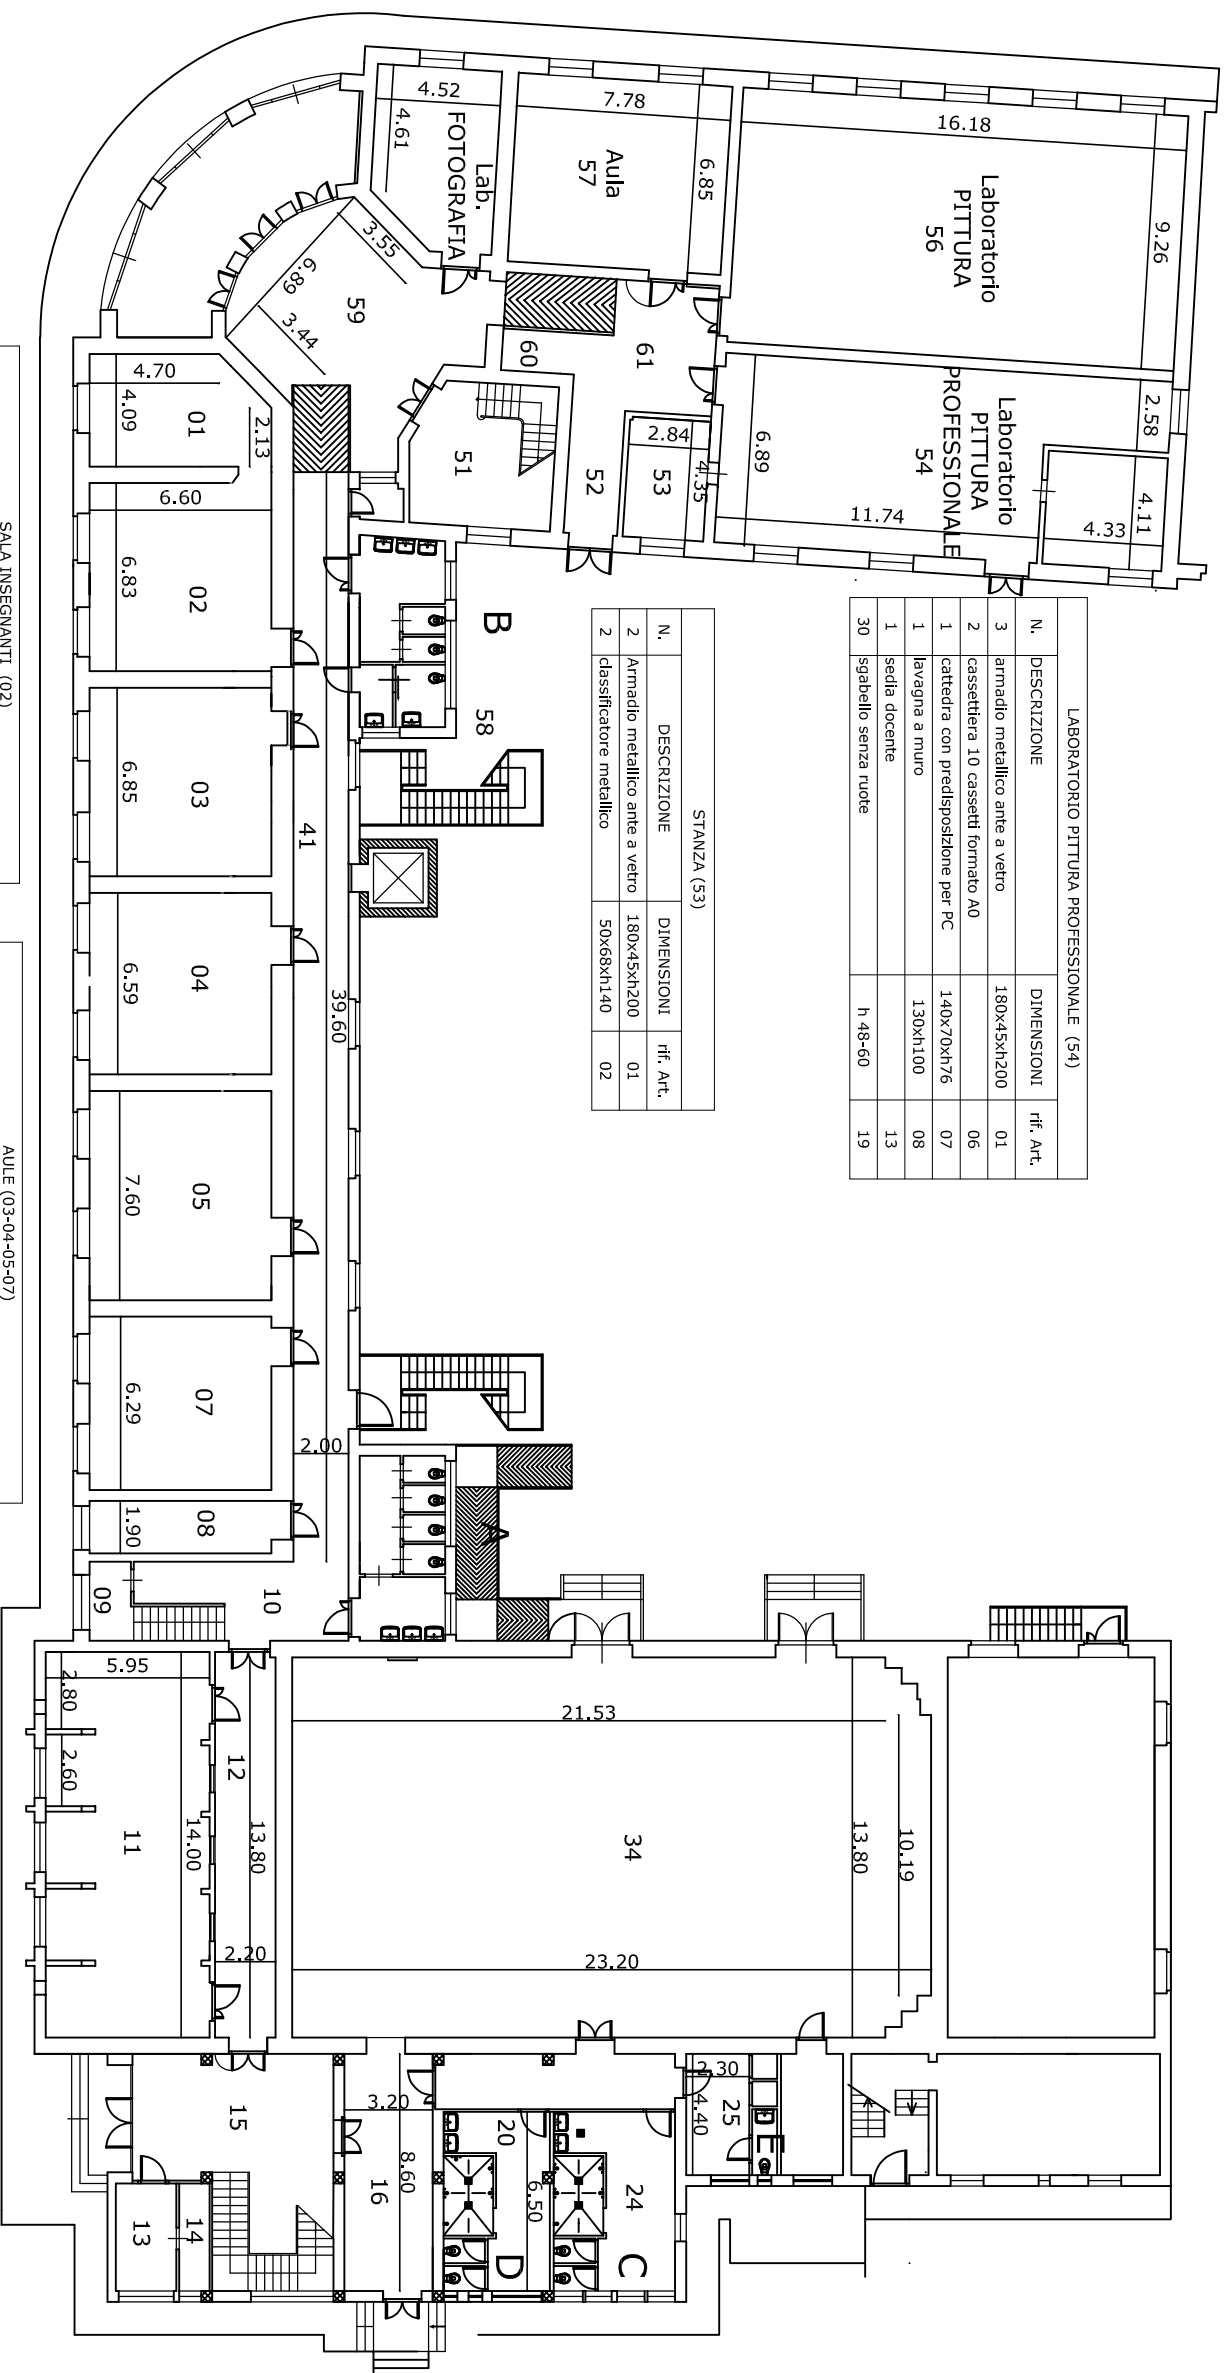

PIANO TERRA MAX FABIANI GORIZIA

LABORATORIO PITTURA (56)			
N.	DESCRIZIONE	DIMENSIONI	rf. Art.
4	armadio metallico ante a vetro	180x45xh200	01
2	cassettera 10 cassetti formato A0	140x70xh76	06
1	cattedra con predisposizione per PC	140x70xh76	07
1	lavagna a muro	130xh100	08
1	sedia docente	h 48-60	13
30	sgabello senza ruote	h 48-60	19
10	tavolo multuso	200x80xh76	21

AULA (57)			
N.	DESCRIZIONE	DIMENSIONI	rf. Art.
25	banco studente	70x50xh71	04
1	cattedra con predisposizione per PC	140x70xh76	07
1	lavagna a muro	130xh100	08
3	mobile a giorno a 10 caselle	100x43xh200	10
25	sedia studente	UNI EN 5	12
1	sedia docente	h 48-60	13
3	appendiabiti a parete	serie da 10	18

LABORATORIO PITTURA PROFESSIONALE (54)			
N.	DESCRIZIONE	DIMENSIONI	rf. Art.
3	armadio metallico ante a vetro	180x45xh200	01
2	cassettera 10 cassetti formato A0	140x70xh76	06
1	cattedra con predisposizione per PC	140x70xh76	07
1	lavagna a muro	130xh100	08
1	sedia docente	h 48-60	13
30	sgabello senza ruote	h 48-60	19

AULE (03-04-05-07)			
N.	DESCRIZIONE	DIMENSIONI	rf. Art.
100	banco studente	70x50xh71	04
4	cattedra con predisposizione per PC	140x70xh76	07
4	lavagna a muro	130xh100	08
12	mobile a giorno a 10 caselle	100x43xh200	10
100	sedia studente	UNI EN 5	12
1	sedia docente	h 48-60	13
12	appendiabiti a parete	serie da 10	18